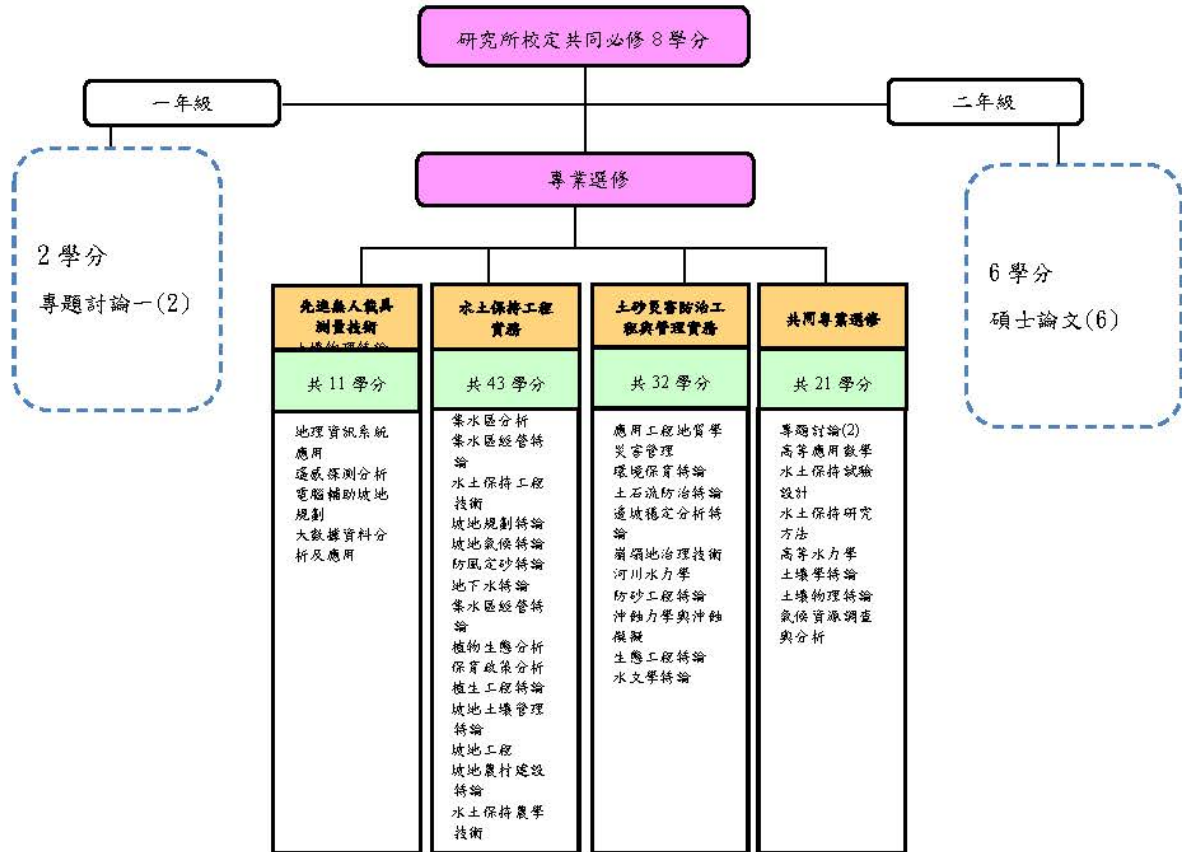

107-110 (學)水土保持系碩士課程地圖

畢業學分: 30
必修: 8
選修: 22